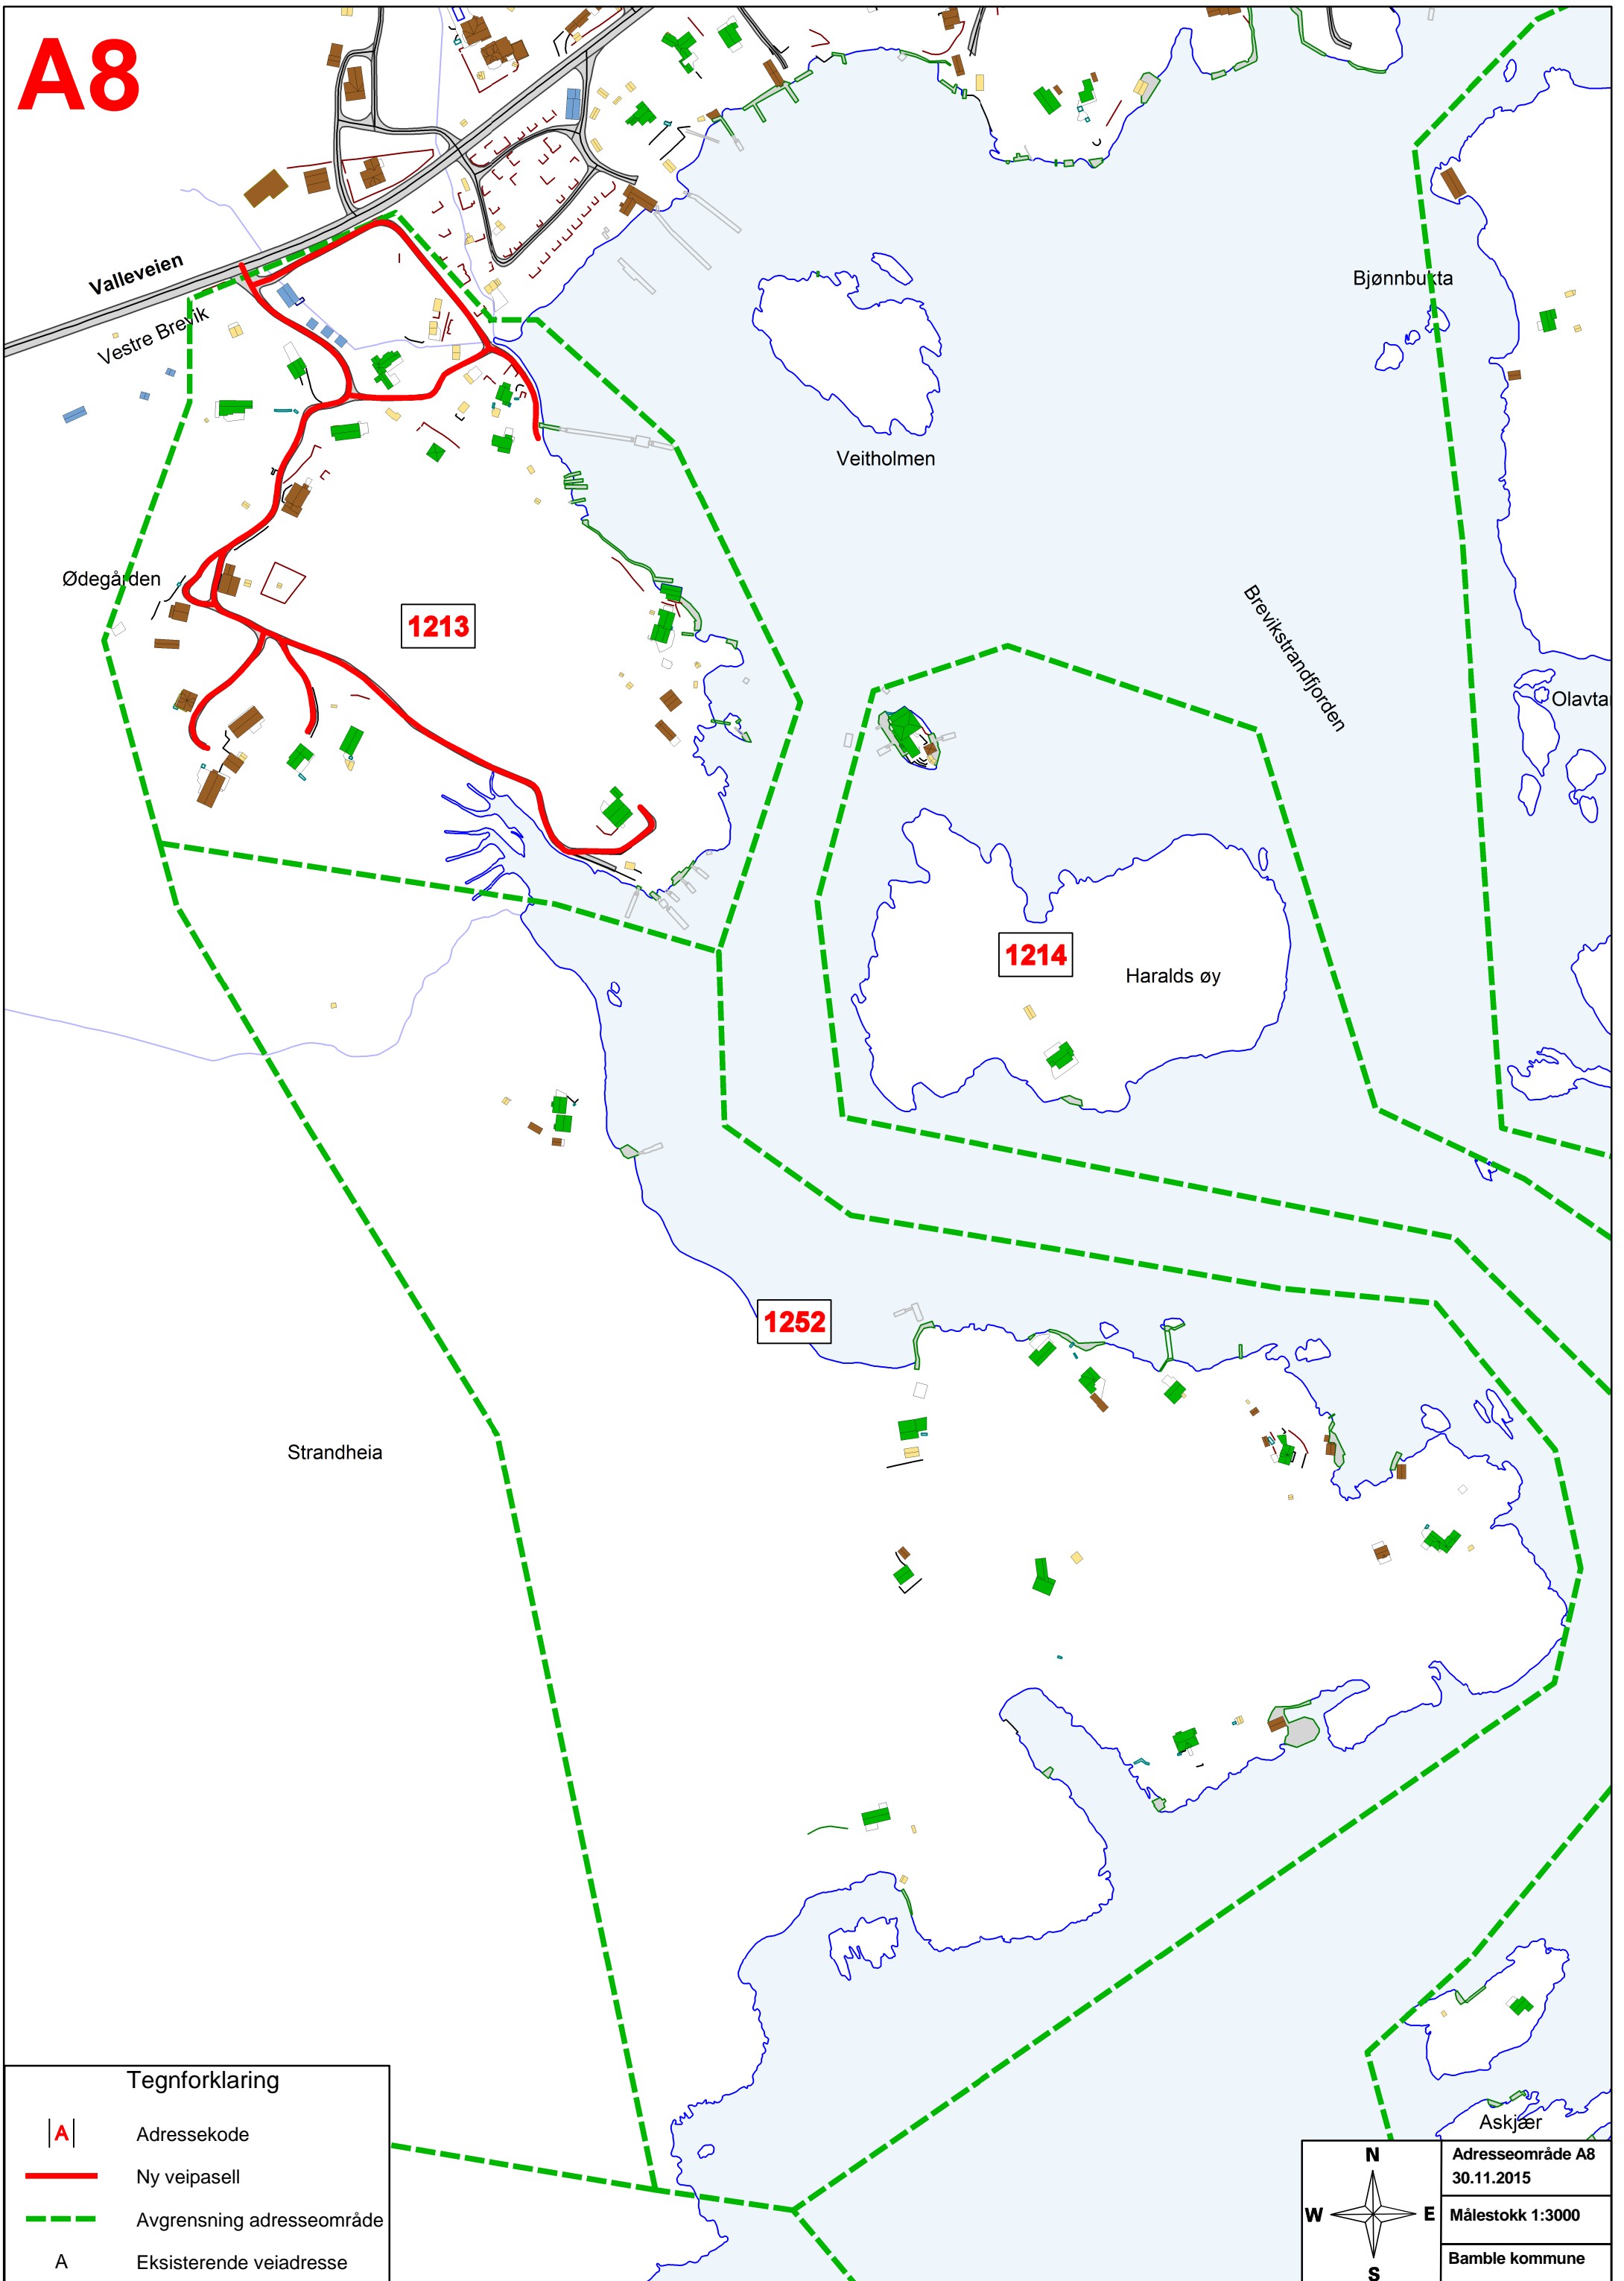

A8

Tegnforklaring	
A	Adressekode
—	Ny veipasell
- - -	Avgrensning adresseområde
A	Eksisterende veiadresse

	Adresseområde A8 30.11.2015
	Målestokk 1:3000
	Bamble kommune