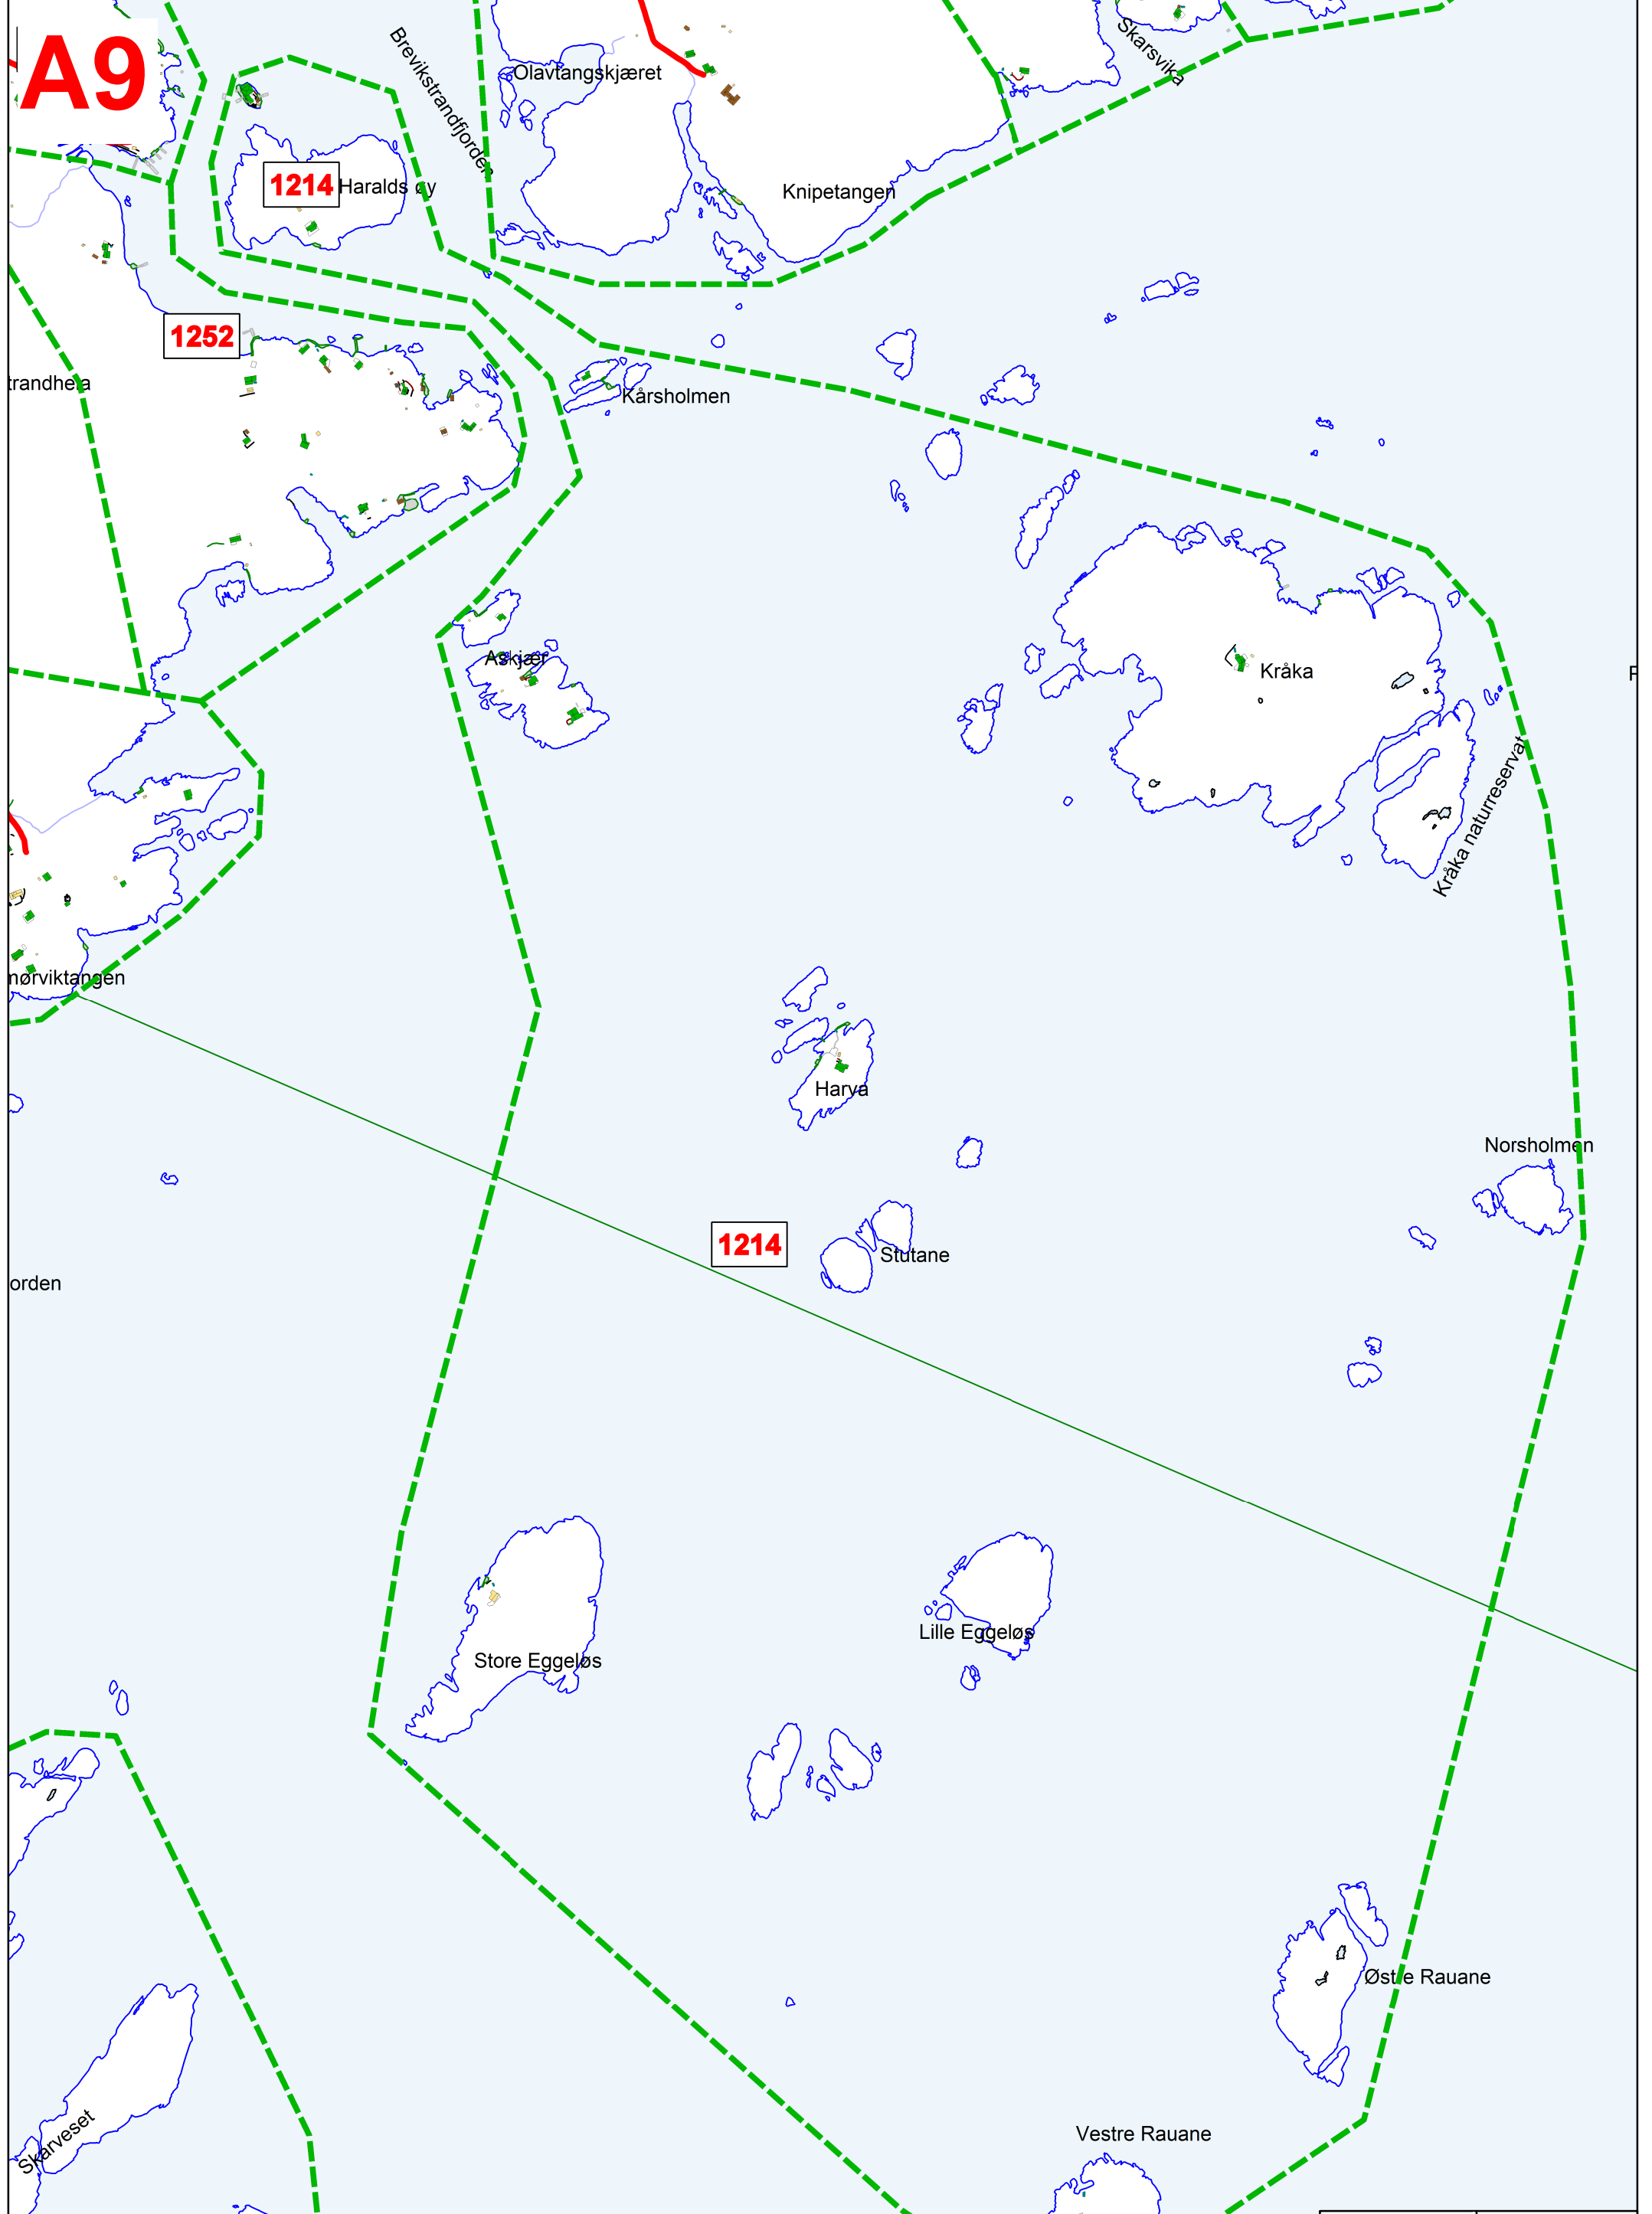

# A9

1214

1252

1214

Tegnforklaring	
A	Adressekode
---	Avgrensning adresseområde

	Adresseområde A9 30.11.2015
	Målestokk 1:7500
	Bamble kommune