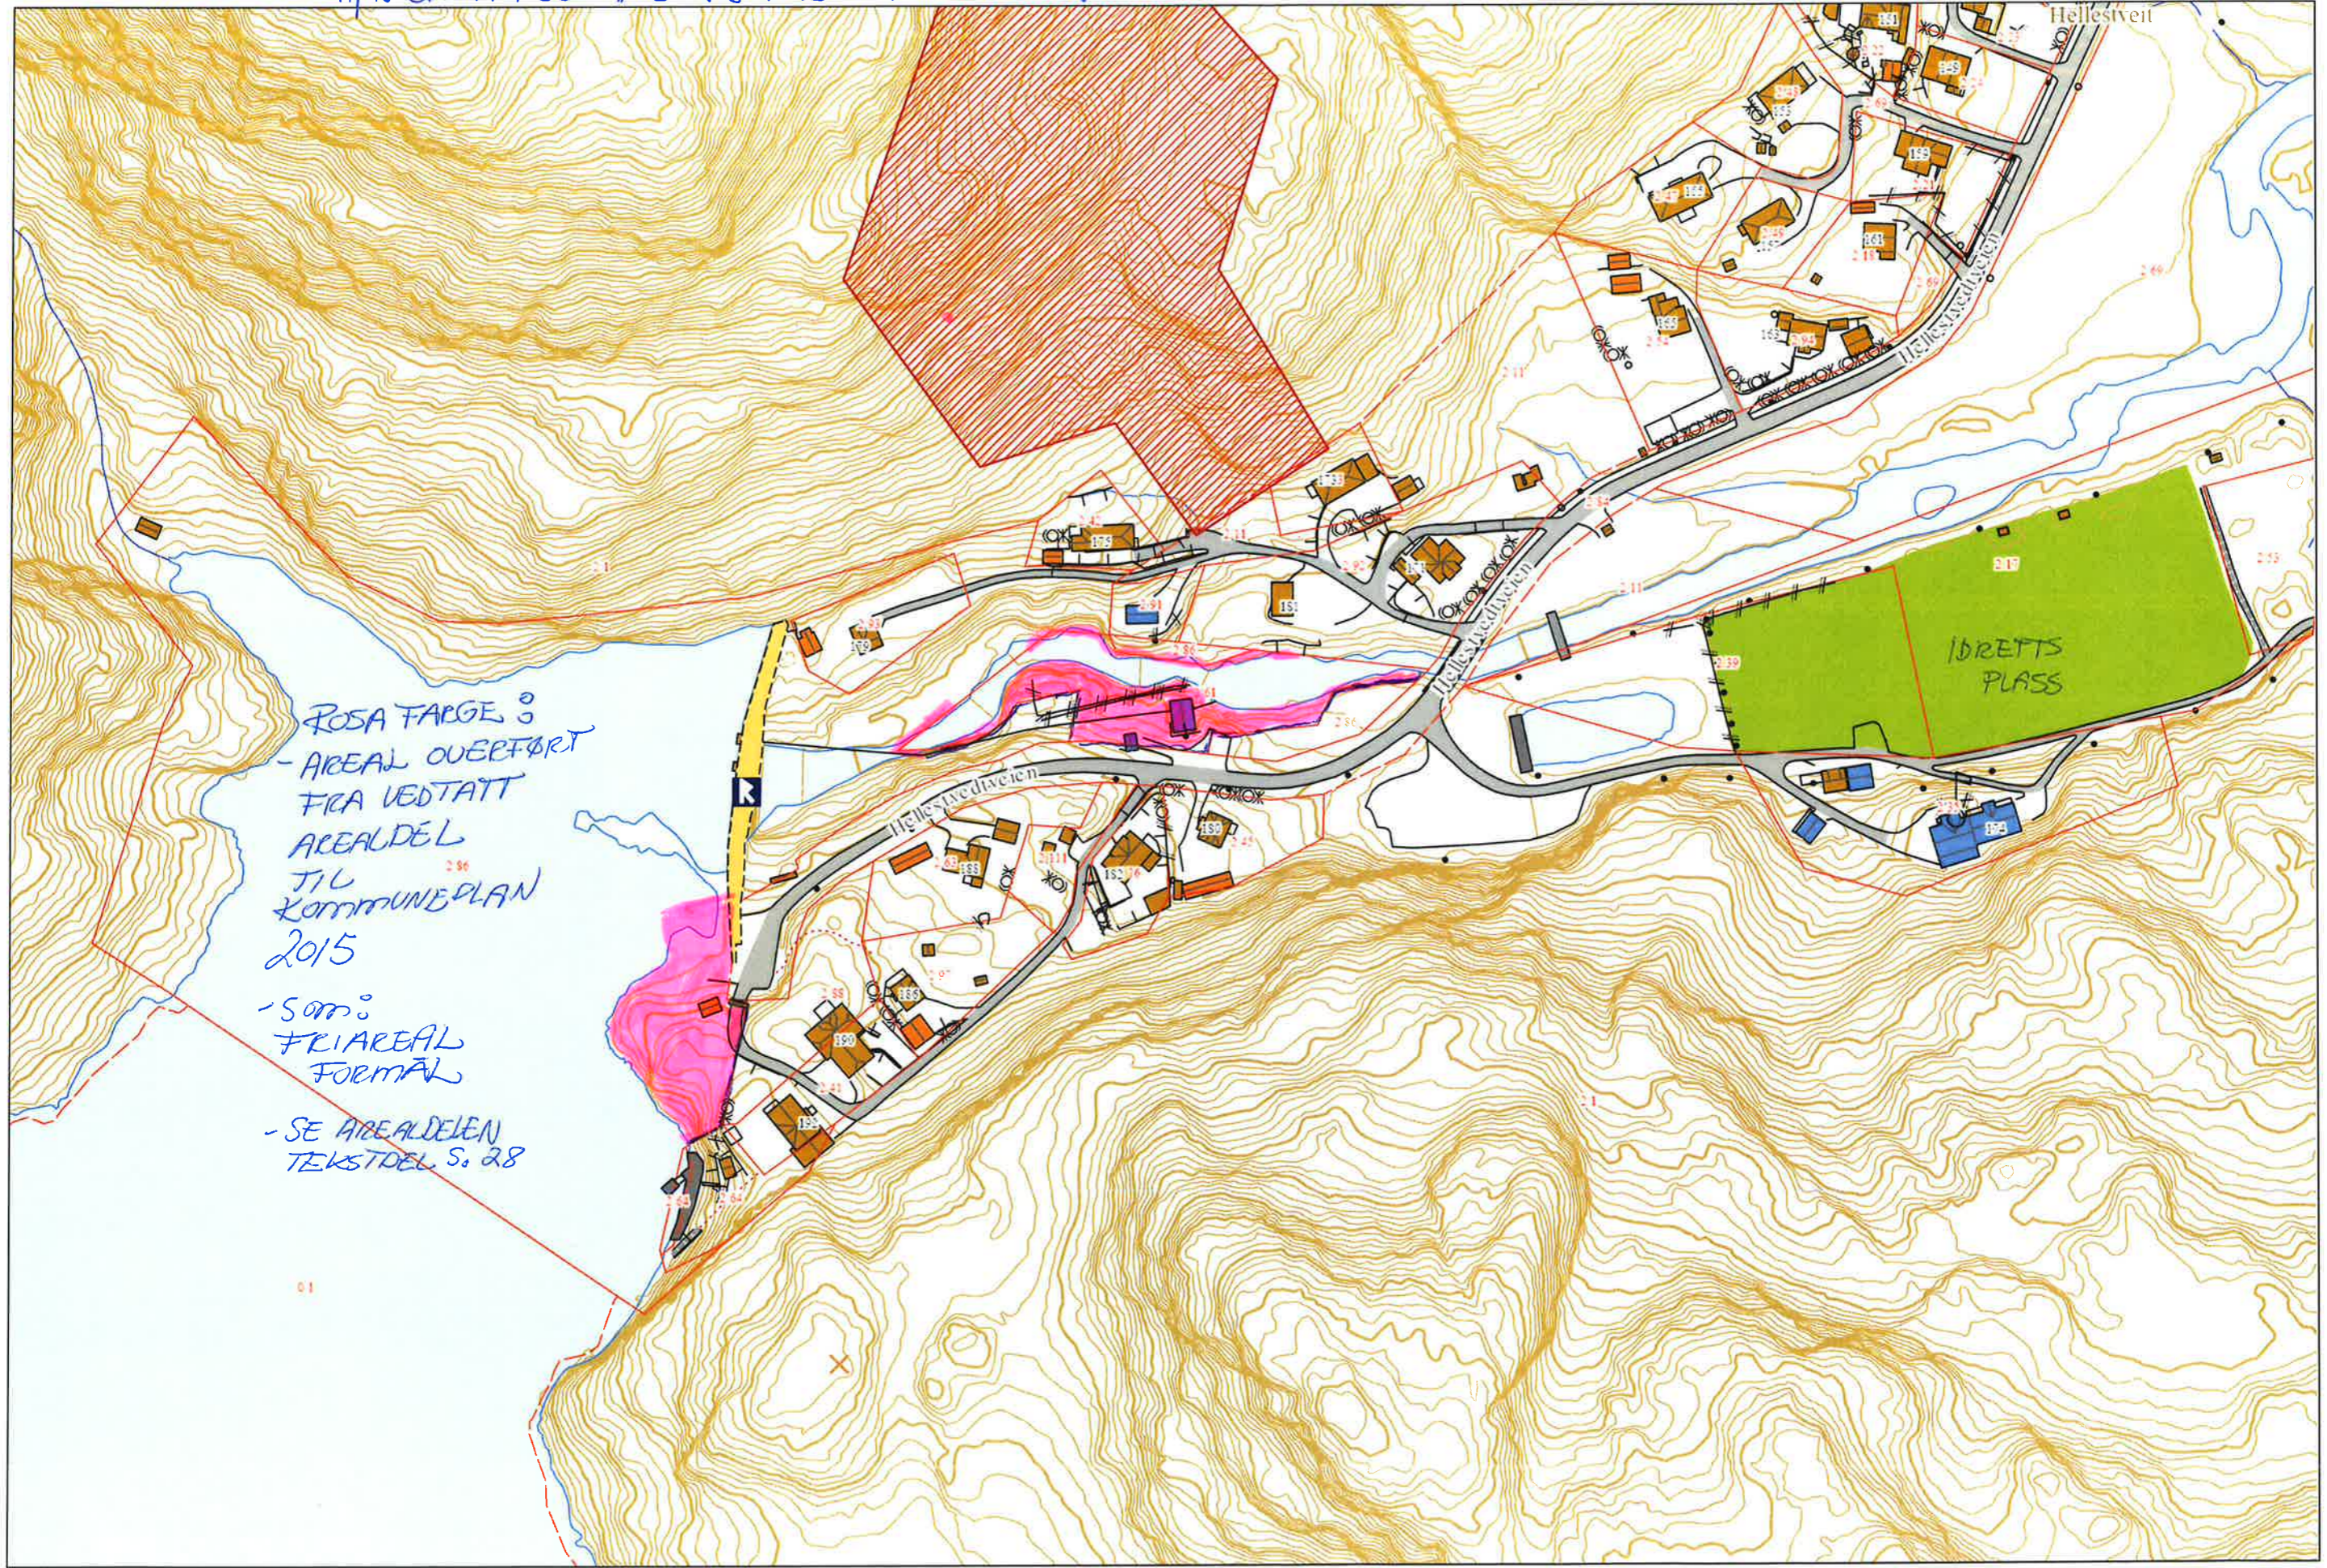

# KART 2 - SITUASJONSPLAN OVER KONGENS DAM M/ ROSA FARGE - FRIAREAL I AREALDELEN

ROSA FARGE ☺  
 - AREAL OVERFØRT  
 FRA VEDTATT  
 AREALDEL  
 TIL  
 KOMMUNEPLAN  
 2015  
 - Som ☺  
 FRIAREAL  
 FORMÅL  
 - SE AREALDELEN  
 TEKSTDEL S. 28