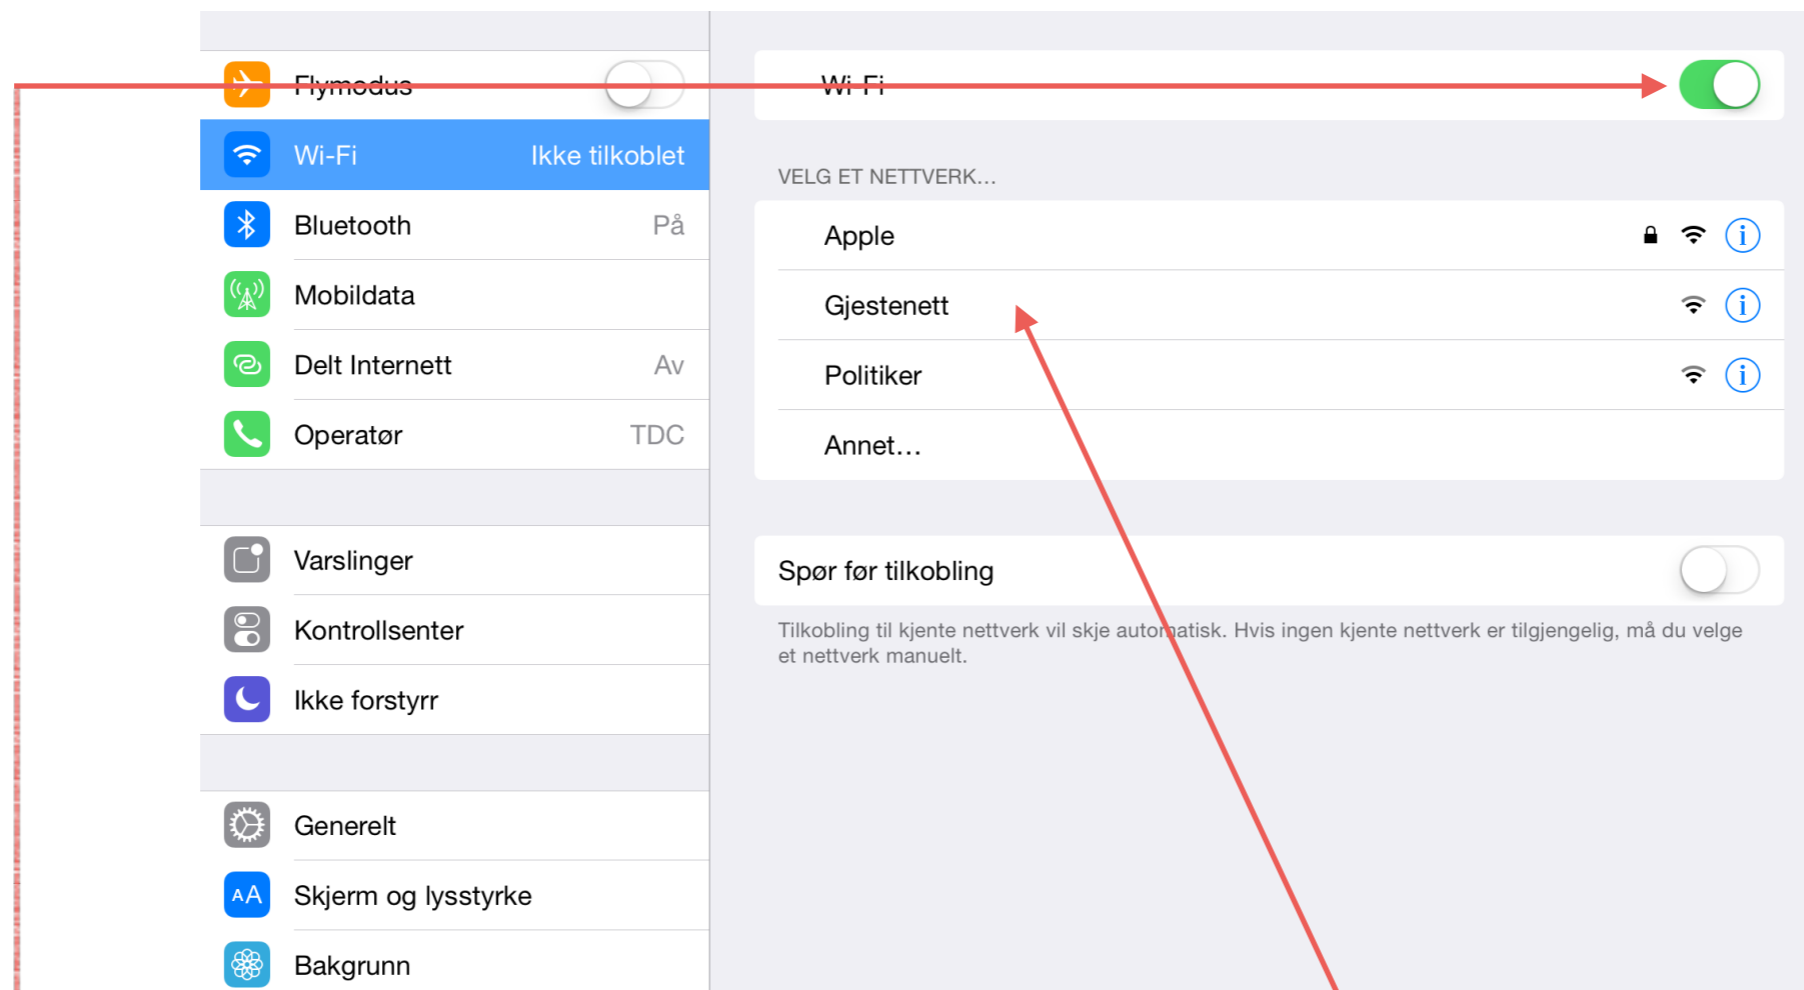

Trådløse nettverk på  
rådhuset og på Halen gård

# Trådløse nett på rådhuset/Halen gård

Gå inn på Innstillinger.

- Slå på Wi-Fi.
- Velg **Gjestenett** for gjester.
- Velg **Politiker** for politikere.

# Klikk på internett ikonet, og skriv inn en internett adresse

**Velkommen til Bamble kommunes gjestenett.**  
Denne løsningen er satt opp for tjenestemottakere og besøkende til Bamble kommune.  
Her vil du få begrenset tilgang til internett gratis i 4 timer.  
Holder ikke dette kan du be om nytt passord.  
Husk at all bruk blir logget. Ved å lage konto godtar du dette.  
Ved spørsmål om løsningen kan du sende en e-post til: [gjestenett@bamble.kommune.no](mailto:gjestenett@bamble.kommune.no)